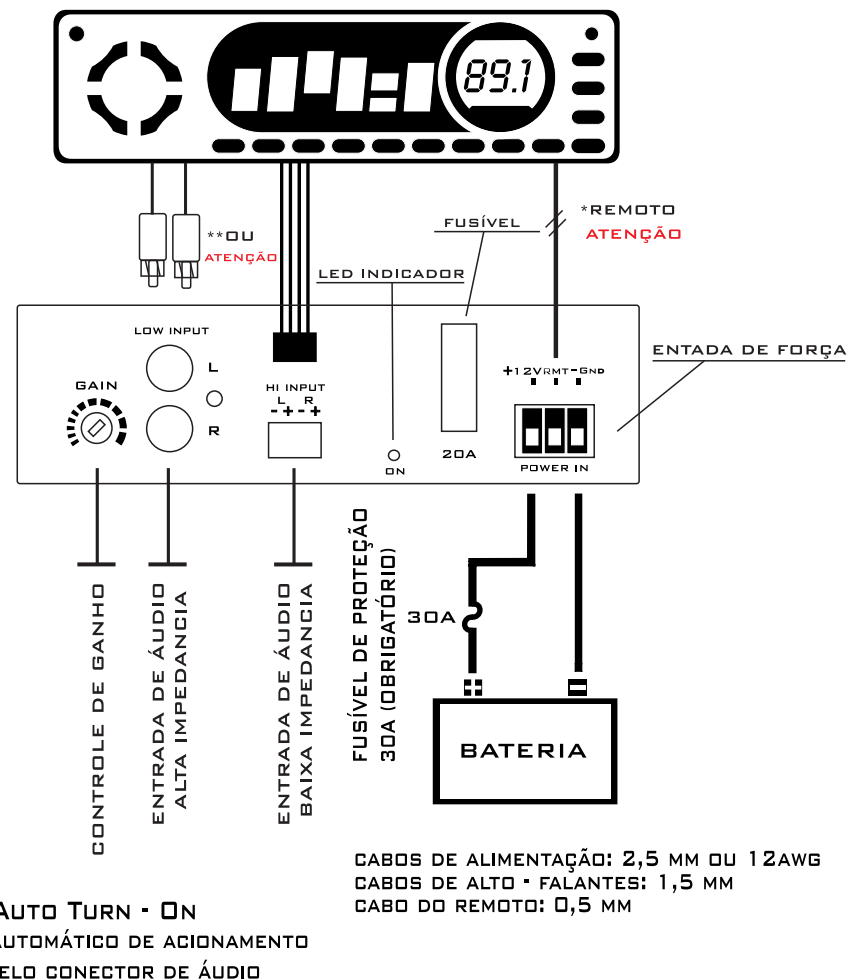

SISTEMA DE LIGAÇÃO

ULTRA SLIM SW-8C

ATENÇÃO

NUNCA LIGUE AS ENTRADAS DE SINAL (HI INPUT) NA SAÍDA DE OUTRO AMPLIFICADOR. *FIO DE REMOTO USAR SOMENTE QUANDO A ENTRADA DE AUDIO FOR RCA. **APENAS UTILIZAR UM TIPO DE ENTRADA DE AUDIO NUNCA LIGAR AS DUAS SIMULTANEAMENTE.

**DIGITAL
AMPLIFIER**

**200W
RMS**

**GARANTIA
1 ANO**