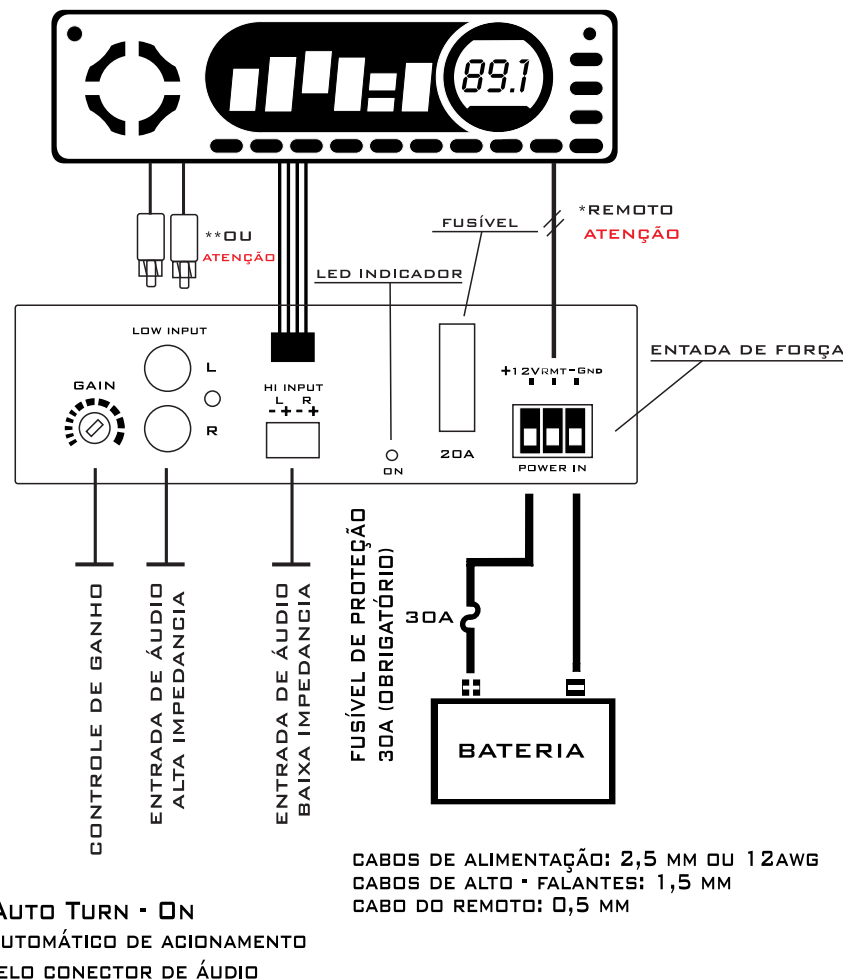

SISTEMA DE LIGAÇÃO

NANO SLIM NS200.1

AUTO TURN - ON
SISTEMA AUTOMÁTICO DE ACIONAMENTO
REMOTO PELO CONECTOR DE ÁUDIO

ATENÇÃO

NUNCA LIGUE AS ENTRADAS DE SINAL (HI INPUT) NA SAÍDA DE OUTRO AMPLIFICADOR.
*FIO DE REMOTO USAR SOMENTE QUANDO A ENTRADA DE AUDIO FOR RCA.
**APENAS UTILIZAR UM TIPO DE ENTRADA DE AUDIO NUNCA LIGAR AS DUAS SIMULTANEAMENTE.

**DIGITAL
AMPLIFIER**

**200W
RMS**

**GARANTIA
1 ANO**